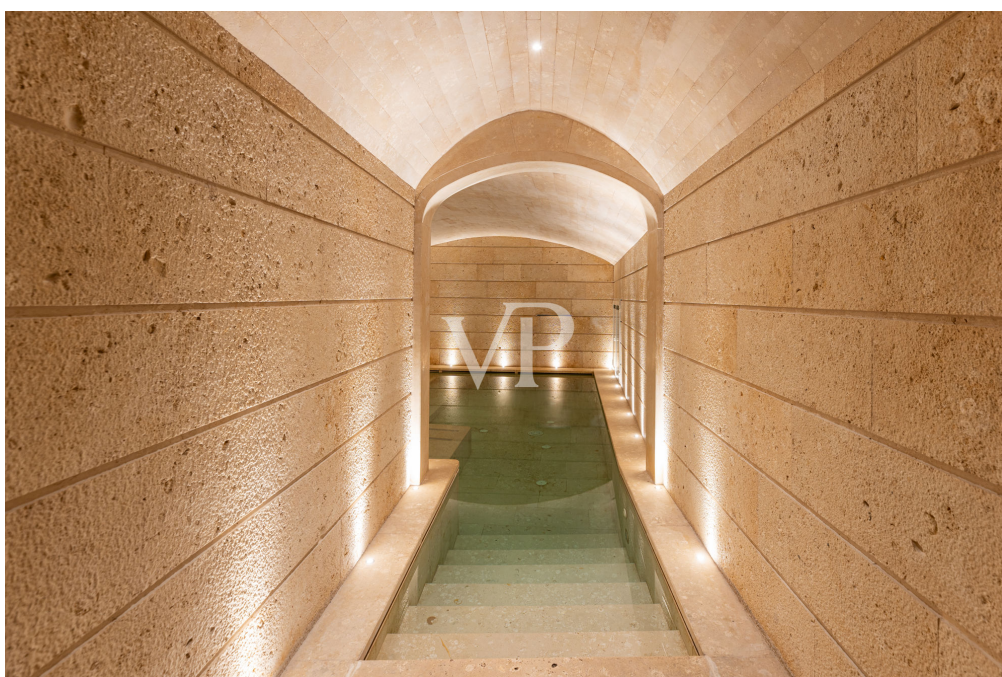

VP azonosító: IT23294878 - 75100 Matera – Basilicata

Az ingatlan