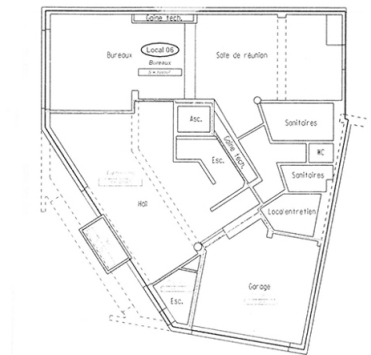

CODE DU BIEN: 62_1 - L-1251 Limpertsberg – Limpertsberg

Plans d'étage

Ce plan n'est pas à l'échelle. Les documents nous ont été remis par le client. Pour cette raison, nous ne pouvons pas garantir l'exactitude des informations.